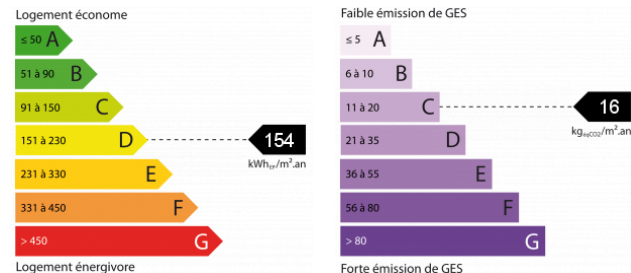

IDEAL INVESTISSEUR

Détails

Référence *1987985*
 Prix *139 000 €*
 Ville *Noisy-le-Grand*
 Pièces *2 pièces*
 Surface *52 m²*

Prestations

Ascenseur, Interphone

Dans un quartier en pleine évolution, venez visiter ce 2 pièces composé d'une entrée, spacieux séjour, cuisine, chambre; dressing, rangement. Loué 750€ CC: **BONNE RENTABILITÉ !** Bien soumis au statut de la copropriété.