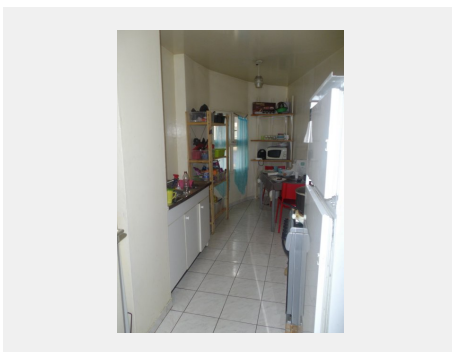

IDEAL INVESTISSEUR

Détails

Référence *1987985*
 Prix *139 000 €*
 Ville *Noisy-le-Grand*
 Pièces *2 pièces*
 Surface *52 m²*

Prestations

Ascenseur, Interphone

Dans un quartier en pleine évolution, venez visiter ce 2 pièces composé d'une entrée, spacieux séjour, cuisine, chambre; dressing, rangement. Loué 750€ CC: **BONNE RENTABILITÉ !** Bien soumis au statut de la copropriété.